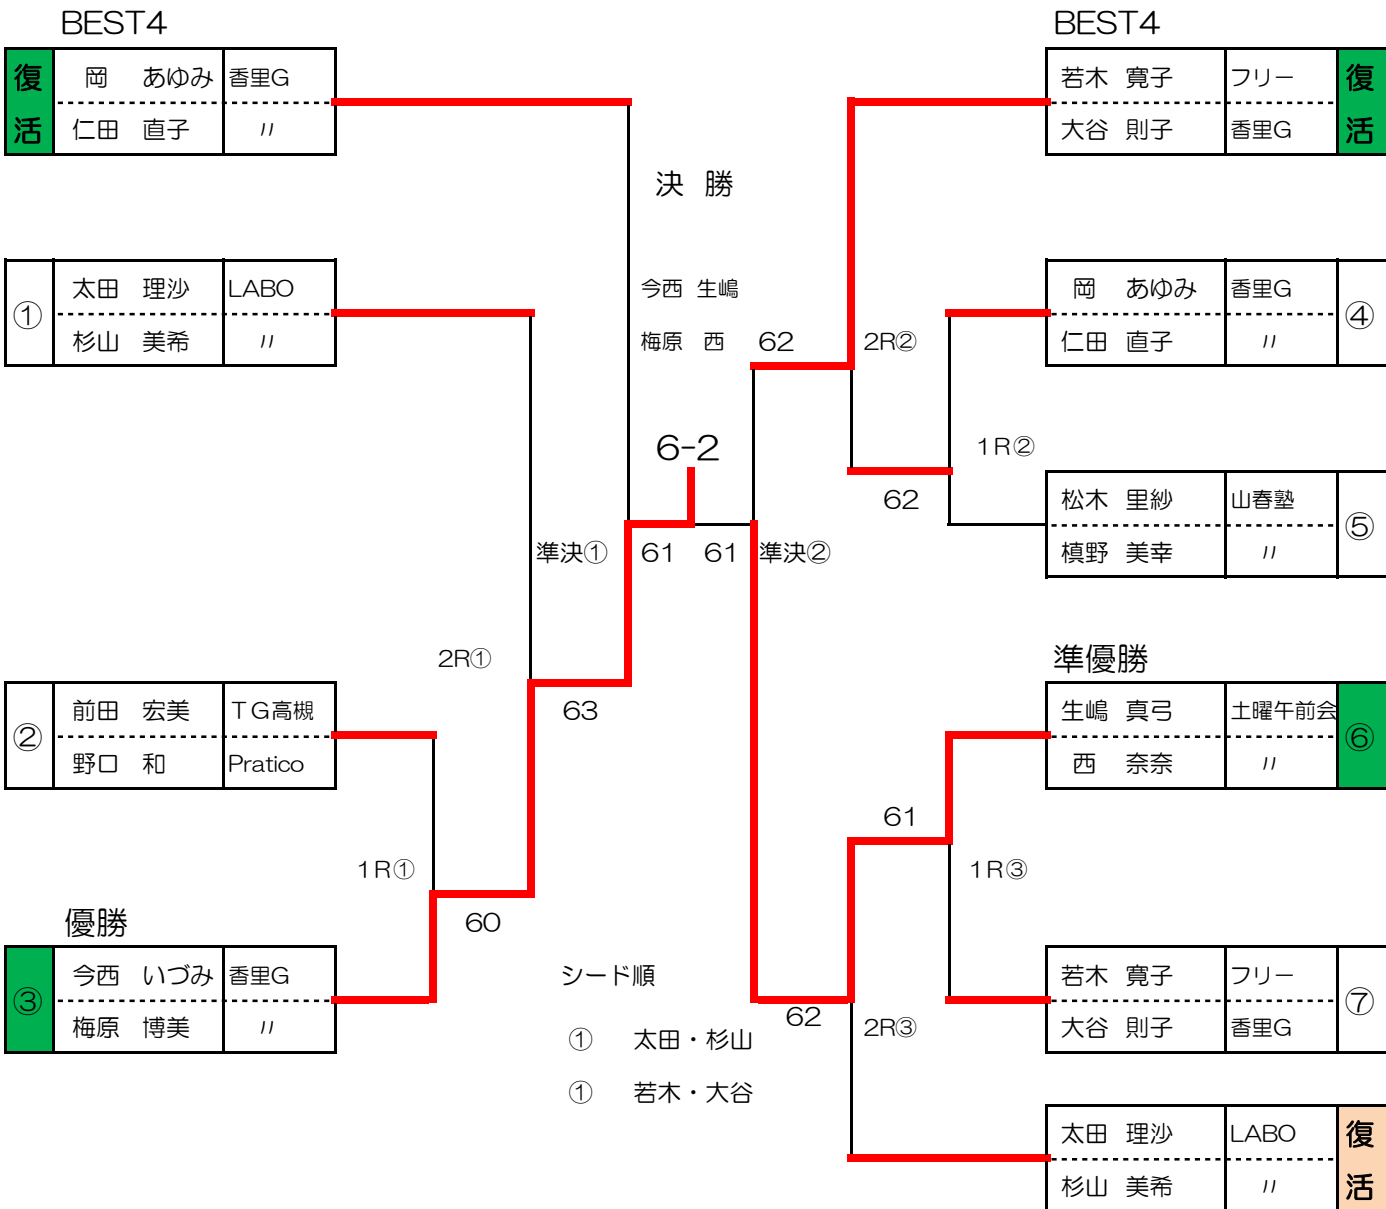

# 女子複 AB 級

## 本 戦

本 戦	6-6TB7P先取 Oneデューズノンアド方式
カムバック戦	6G先取 ノンアド方式

初戦の敗者は、抽選にて復活A・B・Cのゾーンに入ります。

初戦の相手とは、重なりません。

## カムバック戦

6G先取 ノンアド方式
-------------

太田 理沙	LABO	勝者は、復活へ	前田 宏美	TG高槻
杉山 美希	//		野口 和	Pratico