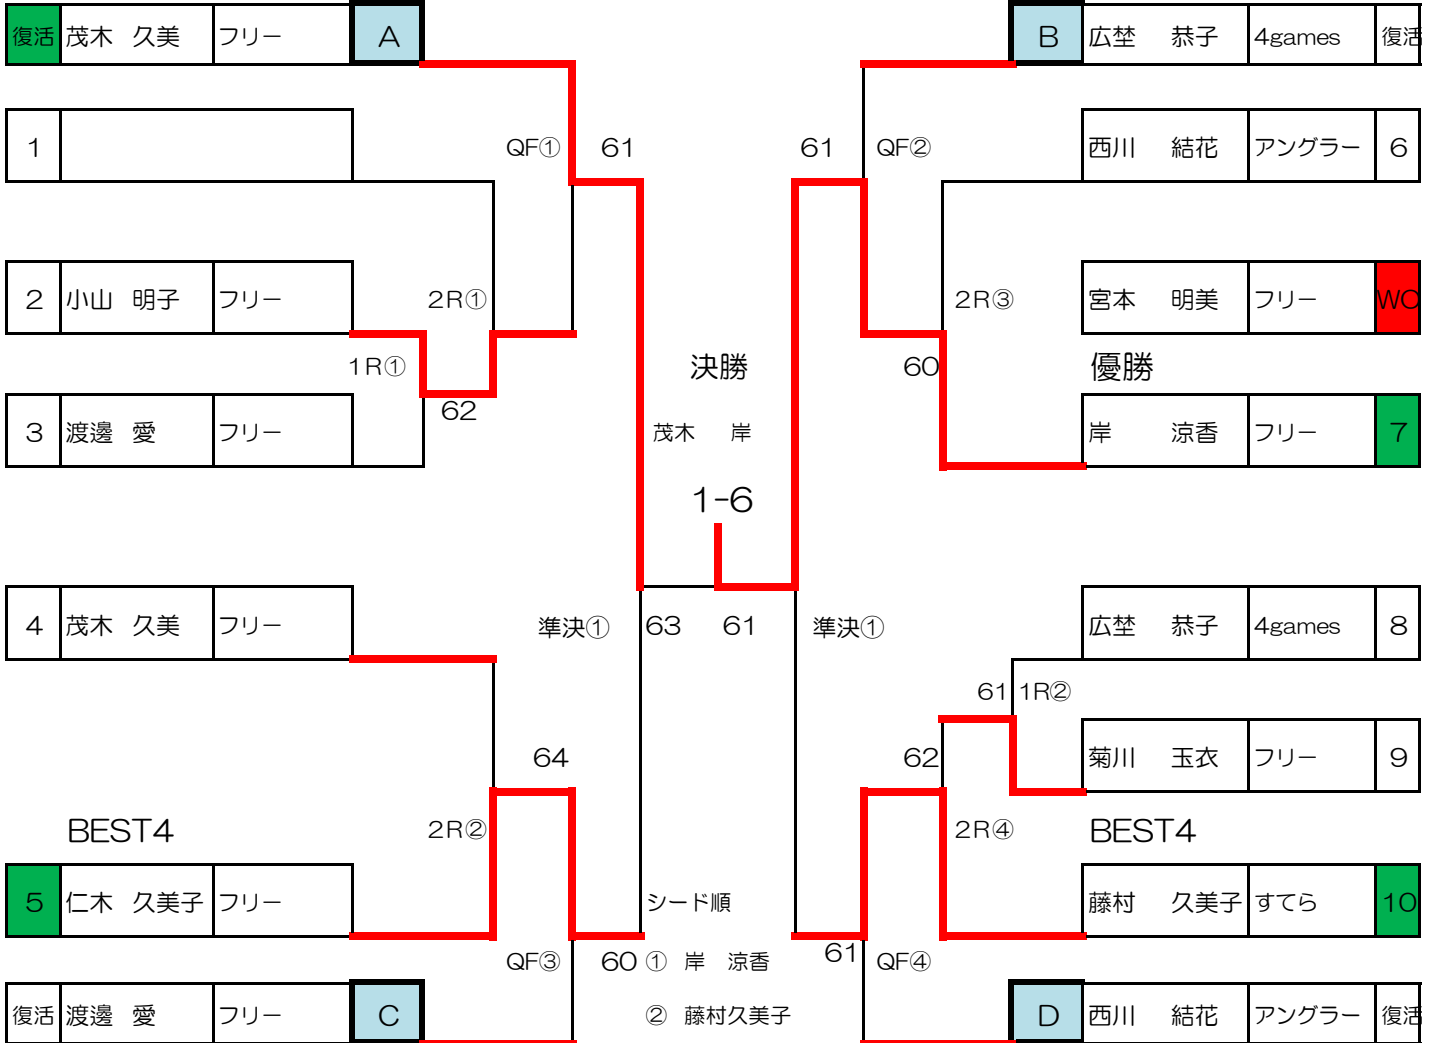

秋季単女子初中級

本 戦

本 戦・カムバック戦

6ゲーム先取 ノンアド方式

準優勝

初戦の敗者は、復活ゾーンA～Dに、抽選で入ります。

寝屋川市テニス協会の大会 案内 会場 寝屋川公園

大会名	日 程	種 目	参加費
第15回 七夕杯	7月9日(日) 決定	混合複 AB級・初中級 混合複 95歳級・110歳級	¥4,000/組
第4回 春季メモリアル大会	8月13日(日) 申請中	男子複 AB級・初中級・100歳級 女子複 初中級	¥4,000/組