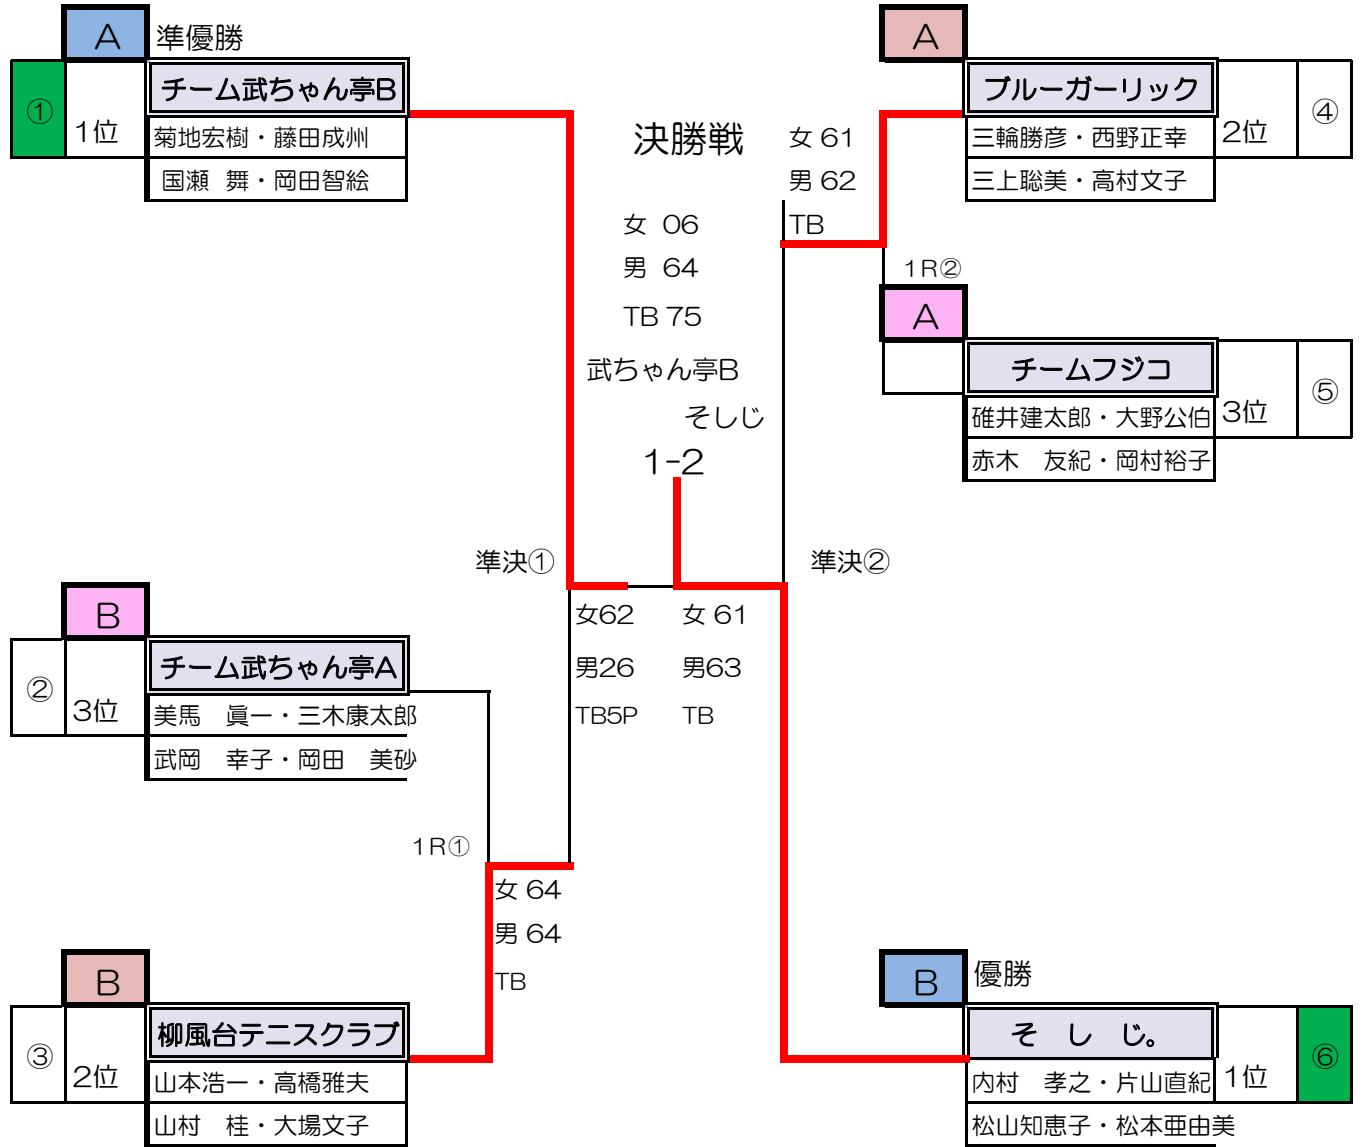

200歳級の部

本戦

試合方法 6ゲーム先取 Oneデュース・・・ノンアド方式
 試合順序 女子複⇒男子複
 1勝1敗の時 混合複で7P先取タイプブレーク で決める

予選の順位でコイン抽選します。 3位 決定戦 時間あればします。
 1位…2チーム 2位…2チーム 3位…2チーム

3位決定戦 不成立 女 男