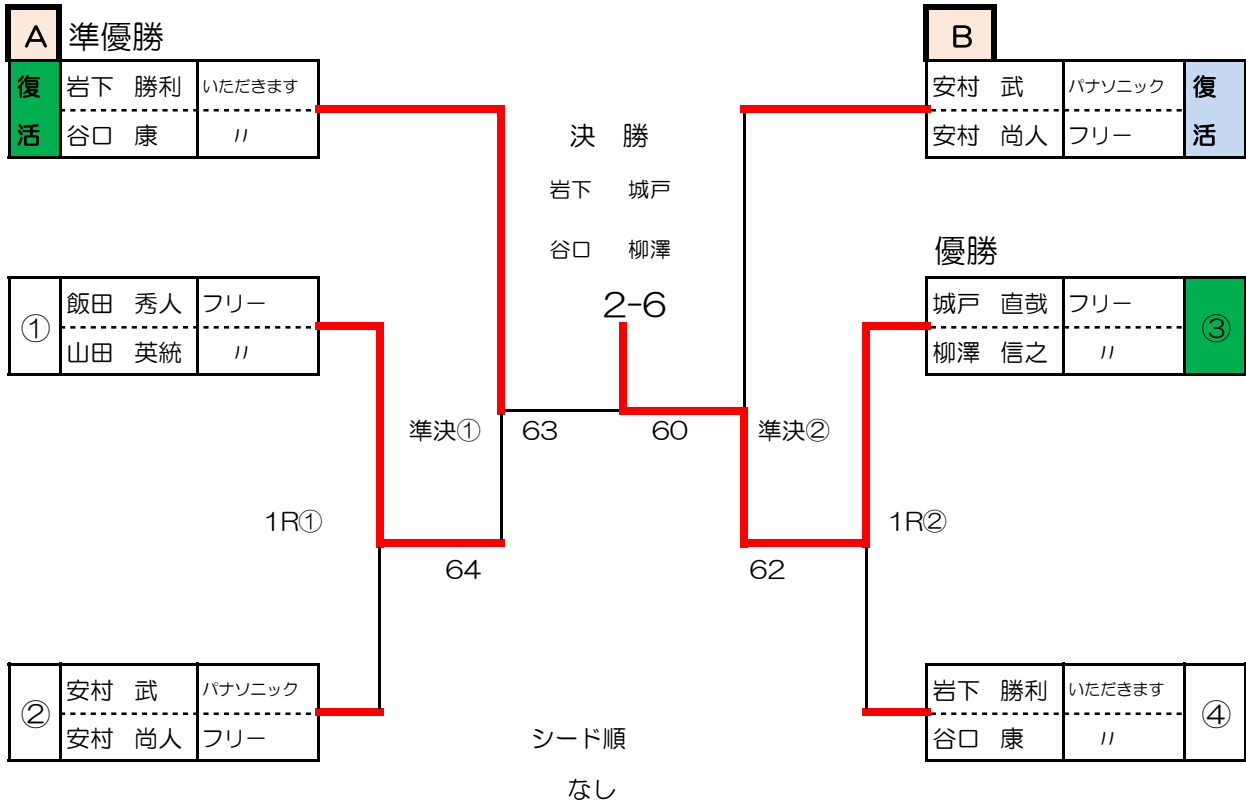

# 男子複 AB級

## 本 戦

本 戦

6ゲーム先取 Oneデュースノンアド方式

初戦の敗者は、抽選にて復活ゾーンに入ります。

①②→復活ゾーンB ③④→復活ゾーンA

### SCU制度（ソロチェアアンパイア）についての簡単な説明

- セルフジャッジ大会において途中からでも選手の希望により審判がはいります。
- 選手は通常通りにセルフジャッジをして下さい。
- SCUは選手のイン/アウト（フォールト）の明らかなミスジャッジの時判定をオーバーコールできます。
- アウト・フォールトのコールが、SCUが、グッドとオーバーコールした時正しく返球されてもミスジャッジとして失点になります。
- ネットコールについてSCUが、します。