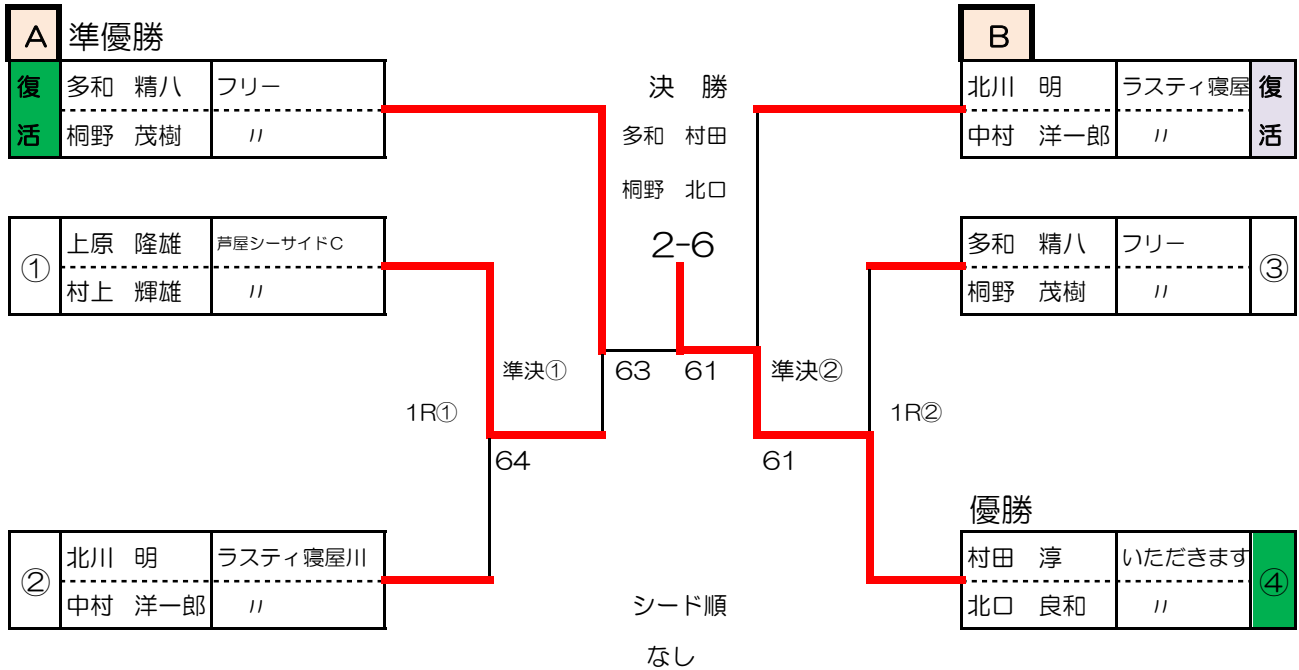

男子複 120歳級

本 戦

本 戦 6ゲーム先取 Oneデューズノンアド方式

初戦の敗者は、抽選にて復活ゾーンに入ります。

①②→復活ゾーンB ③④→復活ゾーンA

寝屋川市テニス協会公式ホームページ

広告スポンサー一覧

寝屋川市八坂町 14-12 ☎072(822)7551