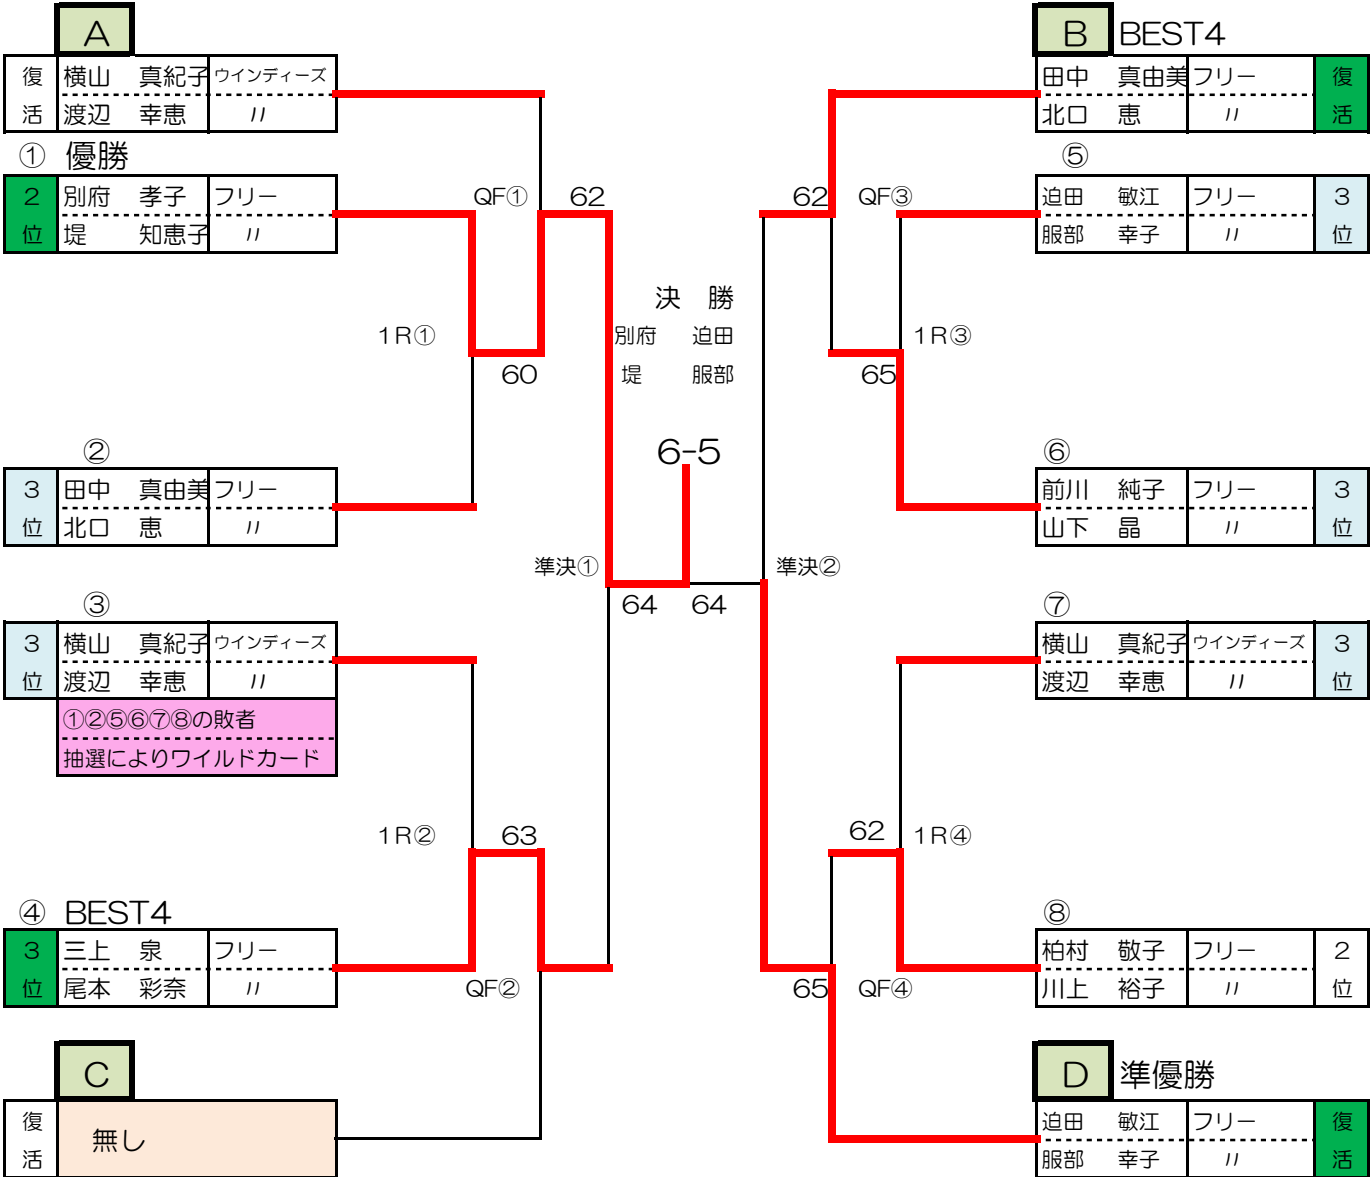

女子複 初中級

本戦 Bゾーン

本戦・カムバック戦 6G先取 ノンアド方式

カムバック戦

ありません。