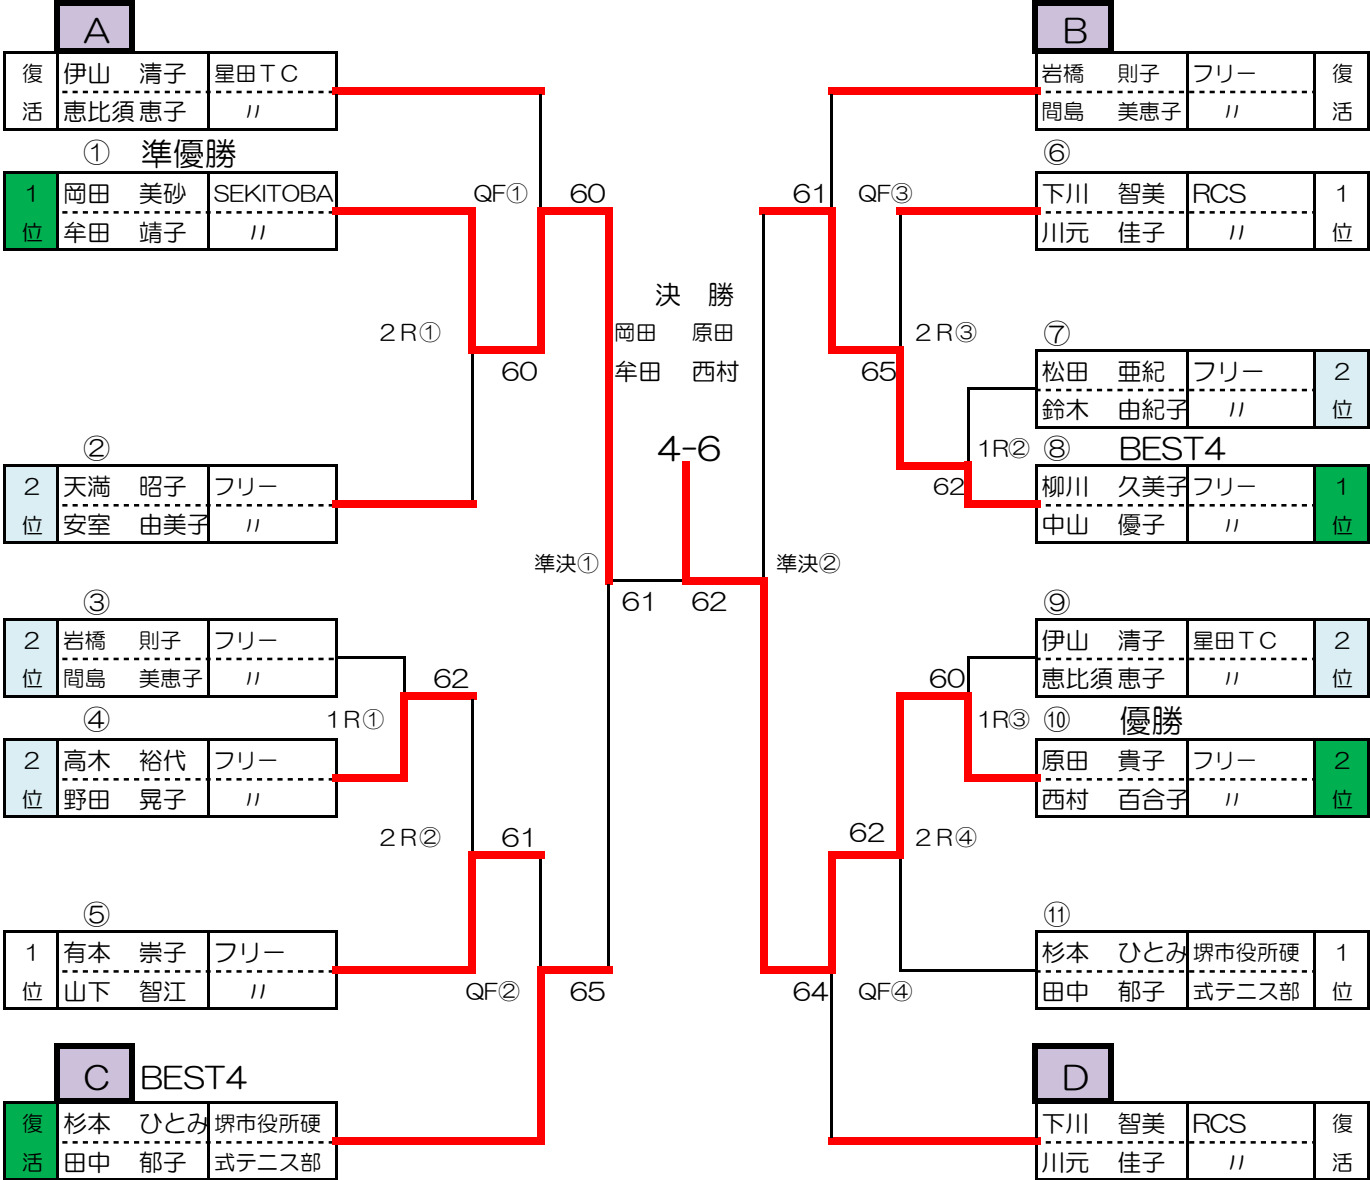

# 女子複 90歳級

## 本戦

本戦・カムバック戦 6G先取 ノンアド方式

## カムバック戦

6G先取 ノンアド方式