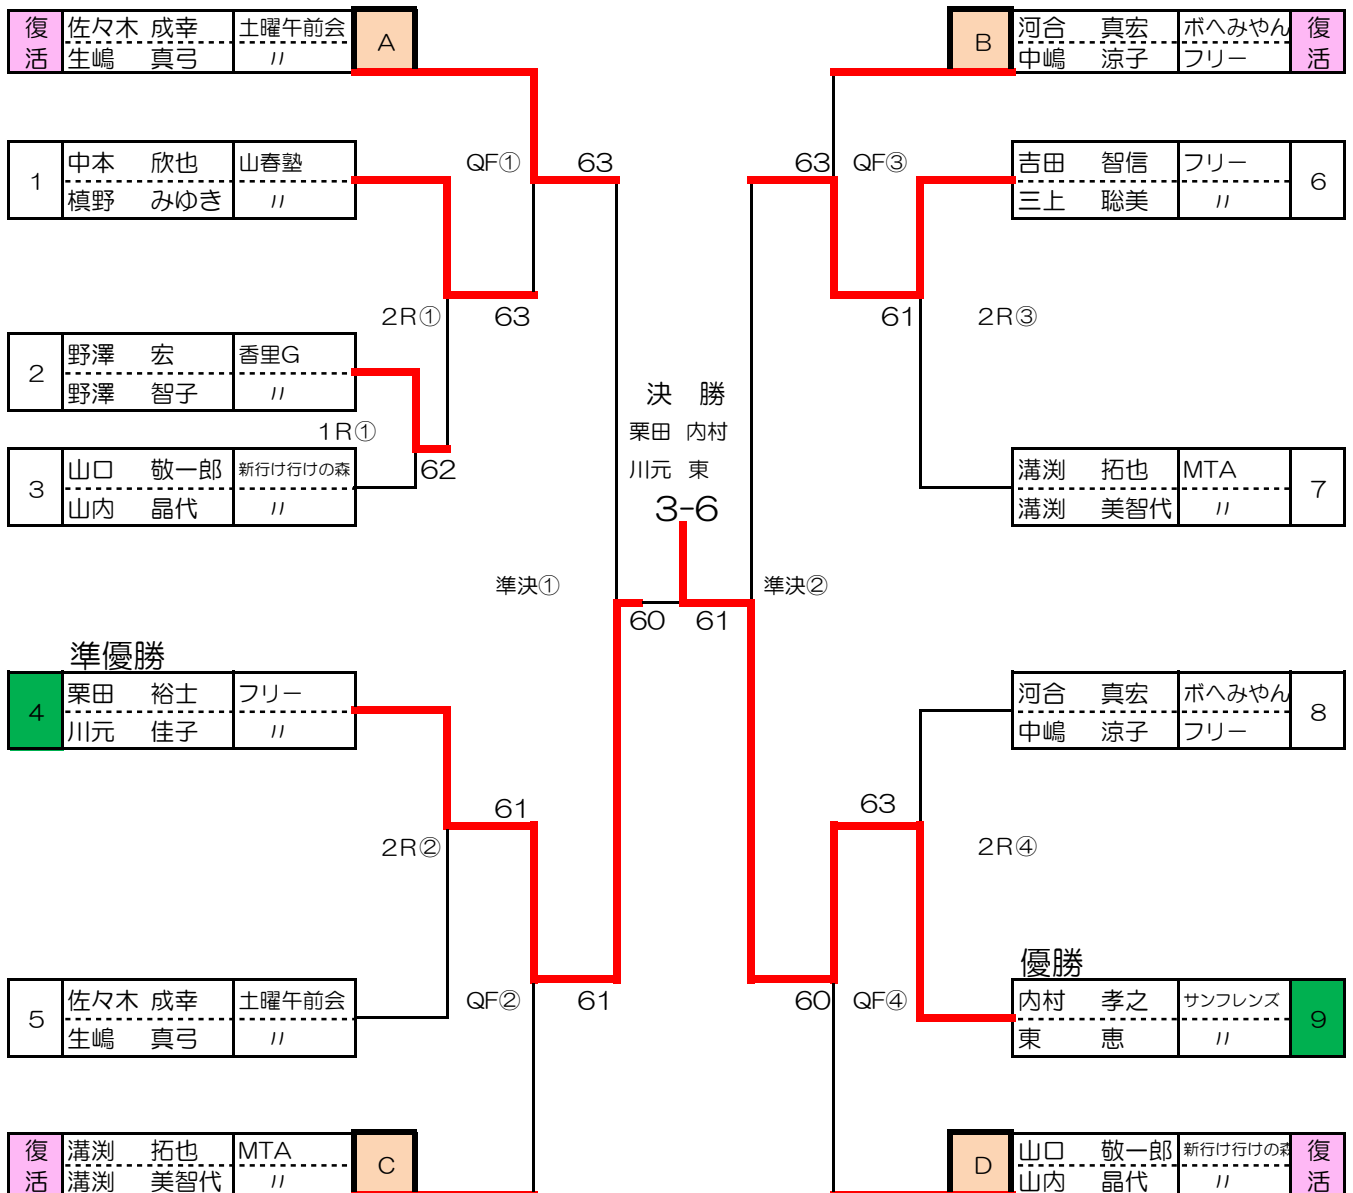

混合複 80歳級

本戦	6G先取 ノンアド方式
カムバック戦	6G先取 ノンアド方式

初戦の敗者組は、異なる復活ゾーンに抽選ではいります。

SCU制度 (ソロチェアアンパイア) についての簡単な説明

セルフジャッジ大会において途中からでも選手の希望により審判がはいります。
 選手は通常通りにセルフジャッジをして下さい。
 SCUは選手のイン/アウト (フォールト) の明らかなミスジャッジの時判定をオーバーコールできます。
 アウト・フォールトのコールが、SCUが、グッドとオーバーコールした時正しく返球されても
 ミスジャッジとして失点になります。
 ネットコールについてSCUが、します。